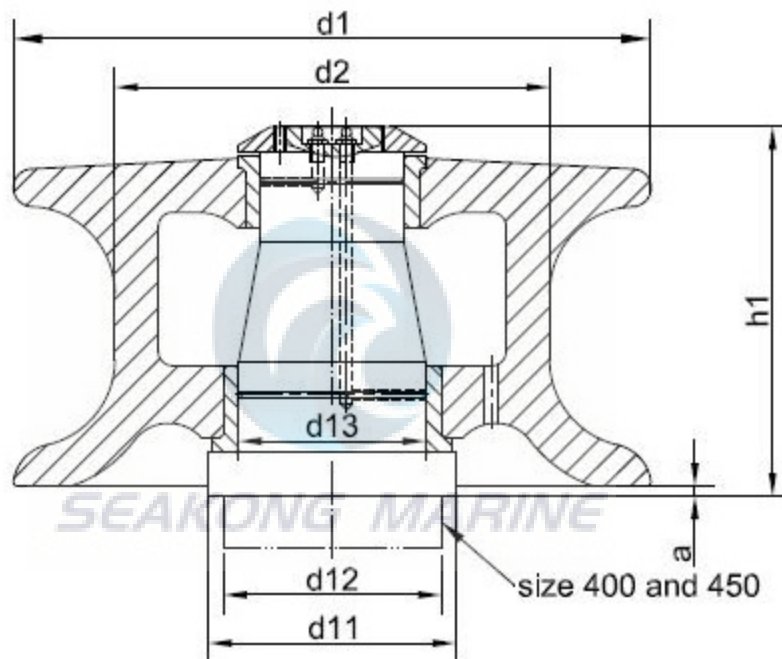

**Guide Rollers NS 2585**

Nominal Size	SWL (KN)	Suit for Rope		a	d1	d2	h1	d11	d12	d13	Weight (kg)
		Synthetic Rope	Wire Rope 6x37								
150	127	32	16	5	240	150	154	105	-	79.8	25
200	191	40	20	5	310	200	186	130	-	99.8	50
250	274	45	24	6	380	250	230	150	-	119.7	92
300	323	50	28	7	440	300	255	170	-	129.7	127
350	431	55	34	7	500	350	271	190	-	149.7	169
400	559	65	40	7	560	400	307	200	180	159.7	253
450	617	80	44	7	630	450	316	225	205	179.7	310